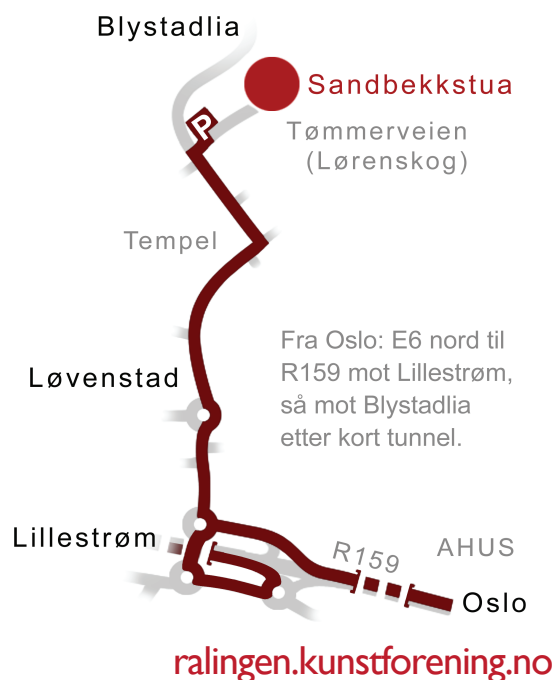

RÆLINGEN
kunstforening

SANDBEKKSTUA

Stua i skogkanten med de gode opplevelsene

Velkommen til åpningen 28. juni 2014 kl 12:00

Bluesmusikerne **Stein Idar Stokke** og **Ronny Aagren**, kjent blant annet fra **Solid Comfort**, kommer og spiller for oss på åpningen!